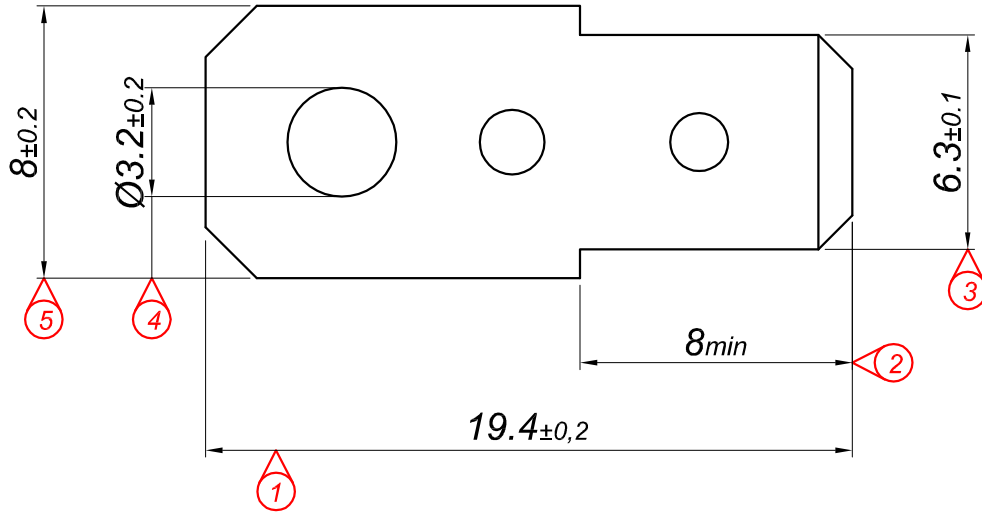

PARÇA KODU PART CODE	PARÇA ADI PART NAME	s ÖLÇÜSÜ (KALINLIK) s MEASURE (THICKNESS)	Malzeme Material	Kaplama / Coating		
				SN	AG	Nİ
TE 2334 DP	6.3 DÜZ ERKEK FİŞ Ø3.2 (3 DELİK) =DP=	-----	(CuZn30) Pirinç / Brass	-	-	-
TE 2334 DPK	6.3 DÜZ ERKEK FİŞ Ø3.2 (3 DELİK) =DPK=	-----	(CuZn30) Pirinç / Brass	+	-	-

Perspektif
Perspective

Resim üzerinden ölçü almayınız
do not measure on drawing

Tarih / Date	16.01.2013	İmza /Signature	Ölçek /Scale			
Çizen / Desing	M.Yağcı		5 / 1			
Onay / Approval	S.Gölcük		No		Değişiklik / Revision	Tarih/Date
		Parça Adı: Part Name			Parça Kodu: Part Code	
		6.3 DÜZ ERKEK FİŞ Ø3.2 (3 DELİK)			TE 2334	