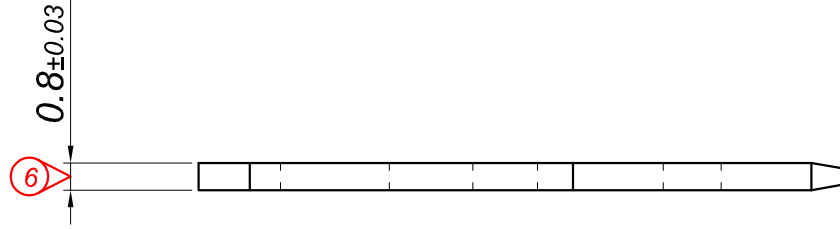

PARÇA KODU PART CODE	PARÇA ADI PART NAME	s ÖLÇÜSÜ (KALINLIK) s MEASURE (THICKNESS)	Malzeme Material	Kaplama / Coating		
				SN	AG	Nİ
TE 2334 DP	6.3 DÜZ ERKEK FİŞ Ø3.2 (3 DELİK) =DP=	-----	(CuZn30) Pirinç / Brass	-	-	-
TE 2334 DPK	6.3 DÜZ ERKEK FİŞ Ø3.2 (3 DELİK) =DPK=	-----	(CuZn30) Pirinç / Brass	+	-	-

Perspektif
Perspective

Resim üzerinden ölçü almayınız
do not measure on drawing

Tarih / Date	16.01.2013	İmza /Signature	Ölçek /Scale			
Çizen / Desing	M.Yağcı		5 / 1			
Onay / Approval	S.Gölcük		No		Değişiklik / Revision	Tarih/Date
		Parça Adı: Part Name			Parça Kodu: Part Code	
		6.3 DÜZ ERKEK FİŞ Ø3.2 (3 DELİK)			TE 2334	